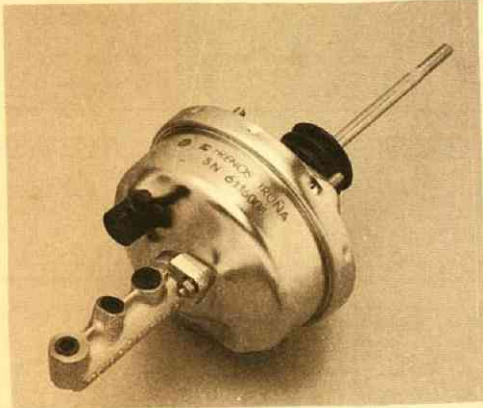

SERVOFRENOS

SERVOFREINS

BRAKE BOOSTERS

Descripción	Año <i>Année</i> Year	Ref. NEUMARSA Recambio <i>Rechange</i> Replacement	Adaptable a:	Ref. NEUMARSA Mejora <i>Amélioration</i> Improvement
CLIO Todos/ <i>Tous</i> /All	91 →			DP.6108096
ESPACE Todos/ <i>Tous</i> /All	85 →			DP.6128050
EXPRESS Todos/ <i>Tous</i> /All	86 →	DP.6107005	7701349720	DP.6108042
LAGUNA	94 →	DP.6109077	7700825498	
MEGANE	95 →	DP.6109078		
R4 Todos/ <i>Tous</i> /All-R4 F6	70 →			DP.5150018
R5 Sin servofreno <i>Sans servofreno</i> /Without brake booster	→ 85			DP.5106016
R5 TS/GTL/COPA/TX	→ 85	DP.6106006	7700685666	
S5 Todos/ <i>Tous</i> /All	85 →	DP.6107005	7701349720	DP.6108042
R6 Todos/ <i>Tous</i> /All	69 →			DP.5150018
R9-R11 Todos/ <i>Tous</i> /All	82 →	DP.6108012	7701349451	DP.6109030
R12 Todos/ <i>Tous</i> /All	70 →			DP.5108029
R18-R20 Todos/ <i>Tous</i> /All	78 →	DP.6108013	7701349441	
R19 Todos/ <i>Tous</i> /All	88 →			DP.6109044
R21 Todos salvo Diesel <i>Tous sauf Diesel</i> /All but Diesel	86 →	DP.6109028	7700734130	
R25 Todos/ <i>Tous</i> /All	84 →	DP.6109031	7700716682	
TRAFIC Todos/ <i>Tous</i> /All	85 →	DP.6109075		DP.6128024