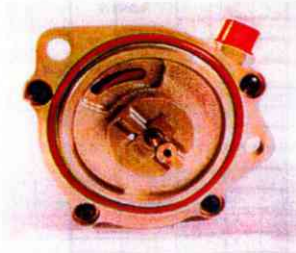

DEPRESORES POMPES À VIDE VACUUM PUMPS

O.E.M. PART No.
REF. D'ORIGINE

PR.6200062

PEUGEOT					
106	94 →	PR.6211049	1,5	456540	
205 todos (all)	87 → 89	PR.6200036			
205 todos (all) exc. -GTI	83 → 87	PR.6200015			
304 , 305 todos (all)		PR.6200015			
309 1.9D	86 → 88	PR.6200015			
309 1.9D Dir. Asist.	89 → 92	PR.6200036			Dir. Asistida
404 1.5D, 1.9D		PR.6200004			
405 1.9D	86 → 88	PR.6200015			
405 1.9D, 1.9TD Dir.Asist.	88 → 92	PR.6200036			Dir. Asistida
504 todos (all) y 505 s/polea	→ 84	PR.6200004			
505 todos (all)	84 → 85	PR.6200031			
505 todos (all)	85 →	PR.6200033			
604 2.3 SRD Turbo		PR.6200004			
J5 Turbo		PR.6200033			
J7 / J9		PR.6200004			
J7 / J9		PR.6200015			
J9 1.55, 1.900		PR.6200033			
BOXER	94 →	PR.6200062	2,5	4565-32	

CITROEN					
AX - SAXO (Turbo de 8 mm.)	88 →	PR.6211049	1,5	456540	
C-15 1.8D (41Kw)	86→92	PR.6200038	1,8		
C-15 1.8D (44Kw) Dir. asistida	87→89	PR.6200036	1,8		Dir. Asistida
C-25 1.9D (51Kw)	89→90	PR.6200004	1,9		
C-25 2.5D	88→	PR.6200004	2,5		
C-25 2.5D, 4x4 turbo (70Kw)	88→	PR.6200036	2,5		Dir. Asistida
JUMPER		PR.6200062	2,5		
VISA 1.7D (44Kw)	86→91	PR.6200015	1,7		
XZX 1.9D (47Kw)	91→92	PR.6200038	1,9		