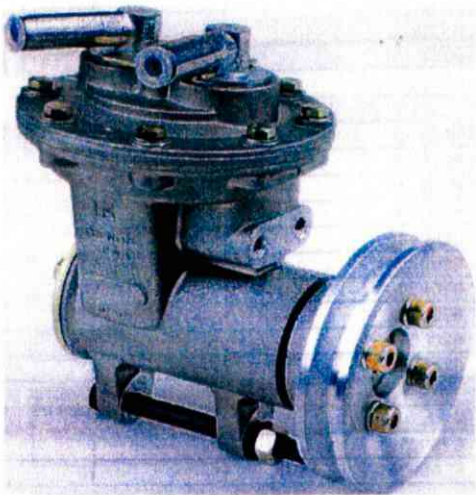

DEPRESORES POMPES À VIDE VACUUM PUMPS

O.E.M. PART No.
REF. D'ORIGINE

PR.6200062

PEUGEOT					
106	94 →	PR.6211049	1,5	456540	
205 todos (all)	87 → 89	PR.6200036			
205 todos (all) exc. -GTI	83 → 87	PR.6200015			
304 , 305 todos (all)		PR.6200015			
309 1.9D	86 → 88	PR.6200015			
309 1.9D Dir. Asist.	89 → 92	PR.6200036			Dir. Asistida
404 1.5D, 1.9D		PR.6200004			
405 1.9D	86 → 88	PR.6200015			
405 1.9D, 1.9TD Dir.Asist.	88 → 92	PR.6200036			Dir. Asistida
504 todos (all) y 505 s/polea	→ 84	PR.6200004			
505 todos (all)	84 → 85	PR.6200031			
505 todos (all)	85 →	PR.6200033			
604 2.3 SRD Turbo		PR.6200004			
J5 Turbo		PR.6200033			
J7 / J9		PR.6200004			
J7 / J9		PR.6200015			
J9 1.55, 1.900		PR.6200033			
BOXER	94 →	PR.6200062	2,5	4565-32	

CITROEN					
AX - SAXO (Turbo de 8 mm.)	88 →	PR.6211049	1,5	456540	
C-15 1.8D (41Kw)	86→92	PR.6200038	1,8		
C-15 1.8D (44Kw) Dir. asistida	87→89	PR.6200036	1,8		Dir. Asistida
C-25 1.9D (51Kw)	89→90	PR.6200004	1,9		
C-25 2.5D	88→	PR.6200004	2,5		
C-25 2.5D, 4x4 turbo (70Kw)	88→	PR.6200036	2,5		Dir. Asistida
JUMPER		PR.6200062	2,5		
VISA 1.7D (44Kw)	86→91	PR.6200015	1,7		
XZX 1.9D (47Kw)	91→92	PR.6200038	1,9		