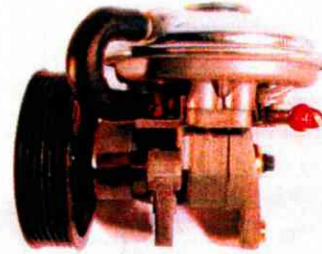

DEPRESORES POMPES À VIDE VACUUM PUMPS

O.E.M. PART No.
REF. D'ORIGINE

PR.6200062

PEUGEOT					
106	94 →	PR.6211049	1,5	456540	
205 todos (all)	87 → 89	PR.6200036			
205 todos (all) exc. -GTI	83 → 87	PR.6200015			
304 , 305 todos (all)		PR.6200015			
309 1.9D	86 → 88	PR.6200015			
309 1.9D Dir. Asist.	89 → 92	PR.6200036			Dir. Asistida
404 1.5D, 1.9D		PR.6200004			
405 1.9D	86 → 88	PR.6200015			
405 1.9D, 1.9TD Dir.Asist.	88 → 92	PR.6200036			Dir. Asistida
504 todos (all) y 505 s/polea	→ 84	PR.6200004			
505 todos (all)	84 → 85	PR.6200031			
505 todos (all)	85 →	PR.6200033			
604 2.3 SRD Turbo		PR.6200004			
J5 Turbo		PR.6200033			
J7 / J9		PR.6200004			
J7 / J9		PR.6200015			
J9 1.55, 1.900		PR.6200033			
BOXER	94 →	PR.6200062	2,5	4565-32	

CITROEN					
AX - SAXO (Turbo de 8 mm.)	88 →	PR.6211049	1,5	456540	
C-15 1.8D (41Kw)	86→92	PR.6200038	1,8		
C-15 1.8D (44Kw) Dir. asistida	87→89	PR.6200036	1,8		Dir. Asistida
C-25 1.9D (51Kw)	89→90	PR.6200004	1,9		
C-25 2.5D	88→	PR.6200004	2,5		
C-25 2.5D, 4x4 turbo (70Kw)	88→	PR.6200036	2,5		Dir. Asistida
JUMPER		PR.6200062	2,5		
VISA 1.7D (44Kw)	86→91	PR.6200015	1,7		
XZX 1.9D (47Kw)	91→92	PR.6200038	1,9		