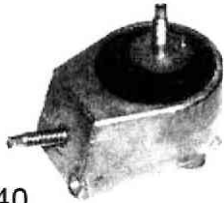

RENAULT 21

M.R.1237
soporte motor derecho GTS
r.o. 7704001318

M.R.1238
soporte motor izquierdo GTS
r.o. 7704001320

M.R.1239
soporte motor trasero GTS
r.o. 7700765935

M.R.1240
soporte motor derecho TXE-DIESEL
r.o. 7700769720