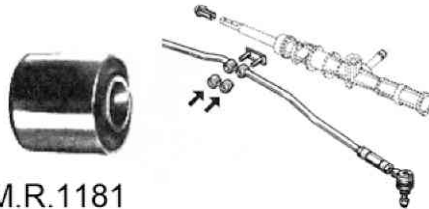

M.R.1181

silentbloc barras dirección TXE-DIESEL
r.o. no hay despiece (10x23x19x24.5)