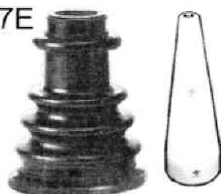

RENAULT 21

M.R.1557E

(GTS)

kit rep. tr. l/rda. **para montar con cono**
(en neopreno especial de elasticidad 800%)

M.R.8377