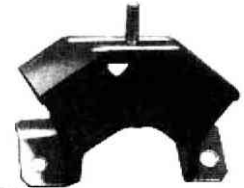

M.R.1239
soporte motor trasero GTS
r.o. 7700765935