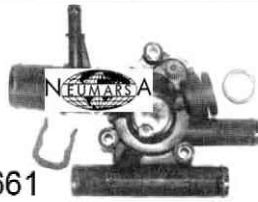

RENAULT LAGUNA - I (1993-2001)

¡Nuevo!

M.R.3661

caja de termostato 1.9D desde '00 completa con termostato de 83°, r.o. 8200074349

¡Nuevo!