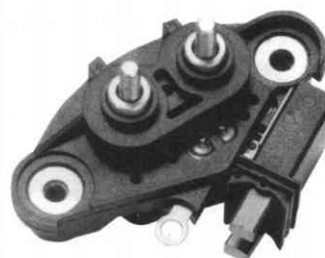

14 V  
Regulación  
Negativa  
**105 AMP.**  
**ALTERNADOR**

**1/50204**

**RENAULT**  
77 01 039 518

14 V  
Regulación  
Negativa  
**105 AMP.**  
**ALTERNADOR**

**1/50205**

**RENAULT**  
77 01 203 872

14 V  
Regulación  
Negativa