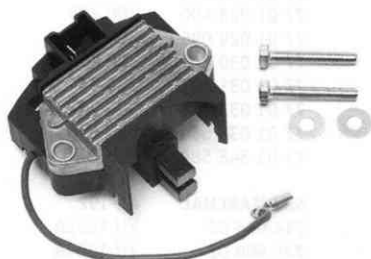

RENAULT
77 01 023 638
77 01 028 400
77 01 029 095
77 01 030 241
77 01 031 737
77 01 033 171
77 01 033 654
77 01 348 589

14 V
Regulación
Negativa
105 AMP.
ALTERNADOR

1/50204

RENAULT
77 01 039 518

14 V
Regulación
Negativa
105 AMP.
ALTERNADOR

1/50205