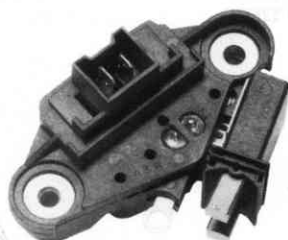

RENAULT
77 01 203 872

14 V
Regulación
Negativa

1/50206