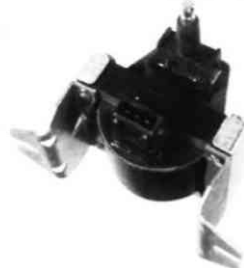

1/15056

Adaptable	MARELLI	BAE 504 L
Suitable		060705409010
		607 054 09
	RENAULT	77 00 749 450

RENAULT	
Express 1.4 i (C3G)	85-
R19 1.8 i	89-
R19 1.8 i Cabrio	91-
Twingo 1239 cc	93-