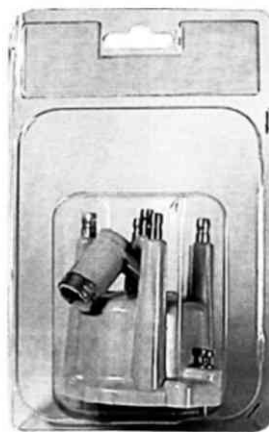

KITS TAPA-ROTOR/KITS TETE-ROTOR/CAP-ROTOR KITS

1/2200300

RENAULT	R4; R6; R8; R10; R12	64-81

1/2003	+1/3006

1/2200900

RENAULT	R5 (TM) R7 TL	74-80 75-80

1/2009	+1/3006

1/2201500

RENAULT	R5 (TM) R7 TL, GTL R14 GTL, GTS	80-85 79-82 80-83

1/2015-P	+1/3015

1/2201600

RENAULT	Fuego 1.6 Turbo R4 (TM) R5 TX R5, Super 5 1.4 (TM) R6 TL R9; R11 (TM) R12 (TM) R18 1.6 Turbo R19 TRE 1.2	83- 81- 83-84 85- 80- 83- 80-83 84- 88-

1/2016-P	+1/3015

MARELLI	KIT 56
VALEO	E 142