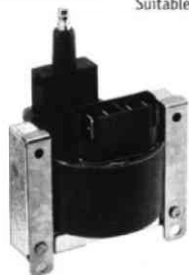

1/15052

Adaptable	DUCELLIER	520 053 A
Suitable	VALEO	520 053
	RENAULT	77 01 030 273

RENAULT	
R5 1.2 (C1G)	85-89
R5 1.4 (C1J, C2J)	85-89
R18 1.4, 1.6	85-86