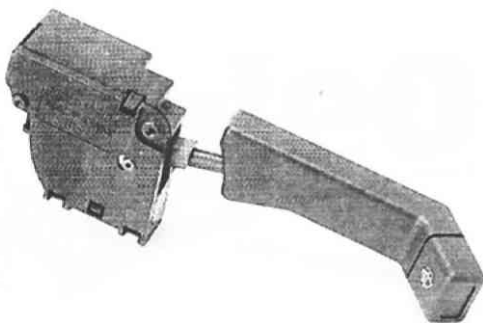

RENAULT

R21

E/251275